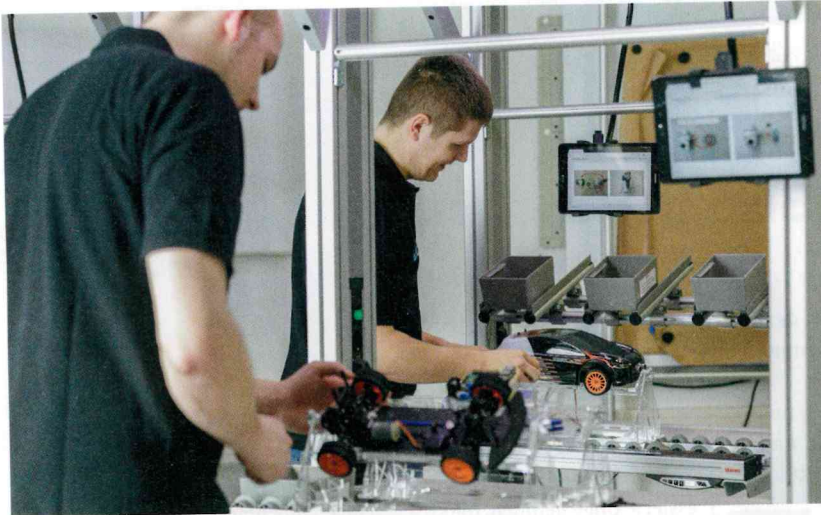

Social Commerce

Corona-Krise verändert das
Einkaufsverhalten im Netz

58

Bürokratie – weniger ist mehr

Regulierungsflut
kostet Zeit und Geld

20

FOTO: IBH/HANNES THALMANN

Vernetztes Arbeiten in der Internationalen Musterfabrik 4.0, digital oder vor Ort in der Werkstatt.

Zusammenarbeit in der Internationalen Musterfabrik 4.0

Die Partner der Internationalen Musterfabrik Industrie 4.0 geben Einblicke in ihre **grenzüberschreitende Projektarbeit**.

Über zwei Jahre lang konzipierten im Bodensee-Zentrum Innovation 4.0 mehrere Hochschulen eine international vernetzte Modellfabrik. In einem standardisierten Automatisierungskonzept wurde ein cyber-physisches System in Form eines kundenindividualisierten Modellfahrzeuges produziert, das in diversen Varianten konstruiert werden kann. Die dezentrale Produktion erlaubte die Datenweitergabe über Landesgrenzen in Echtzeit und simulierte ein länderübergreifendes Business-Eco-System. Die Erkenntnisse zeigen, wie in kleineren und mittleren Unternehmen eine verteilte Produktion inklusive der Einbindung von Mitarbeitern und Kunden organisiert werden kann.